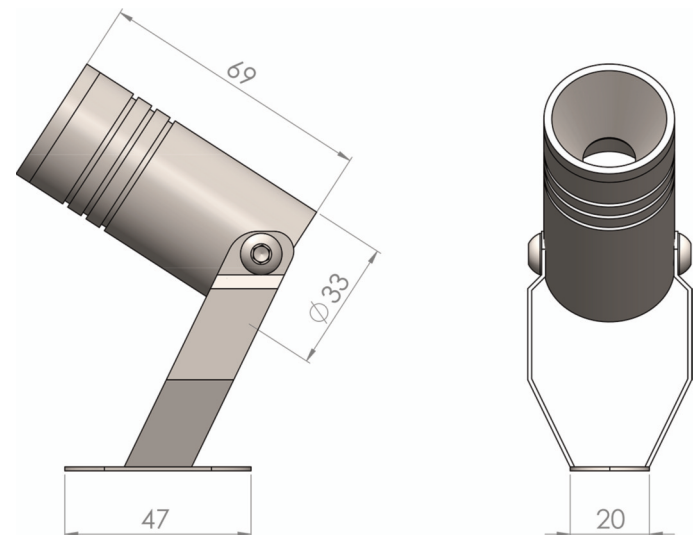

Technische Angaben

Farbtemperaturen & CRI	2700K - 98CRI 4000K - 95CRI	3000K - 98CRI 5700K - 91CRI
Stromverbrauch	1,12W pro Armatur, ohne Treiber	
Spannung	3,2V (Nennspannung)	
Treiberoptionen	Ohne 0-10V Dimmer Lokaler Dimmer Ferngesteuerter Dimmer	
Lumen pro Watt ^(13.5° lens)	2700K - 54lm/w 4000K - 63lm/w	3000K - 57lm/w 5700K - 86lm/w
Lumenausbeute ^(13.5° lens)	2700K - 60lm 4000K - 70lm	3000K - 64lm 5700K - 96lm
Optik	13,5° / 19° / 28°	
LED Lebensdauer	50.000 Stunden	
IP-Klassifizierten	IP65	
Material	Harteloxiertes Aluminium	
Farbe	Schwarz, Silber, Brauch